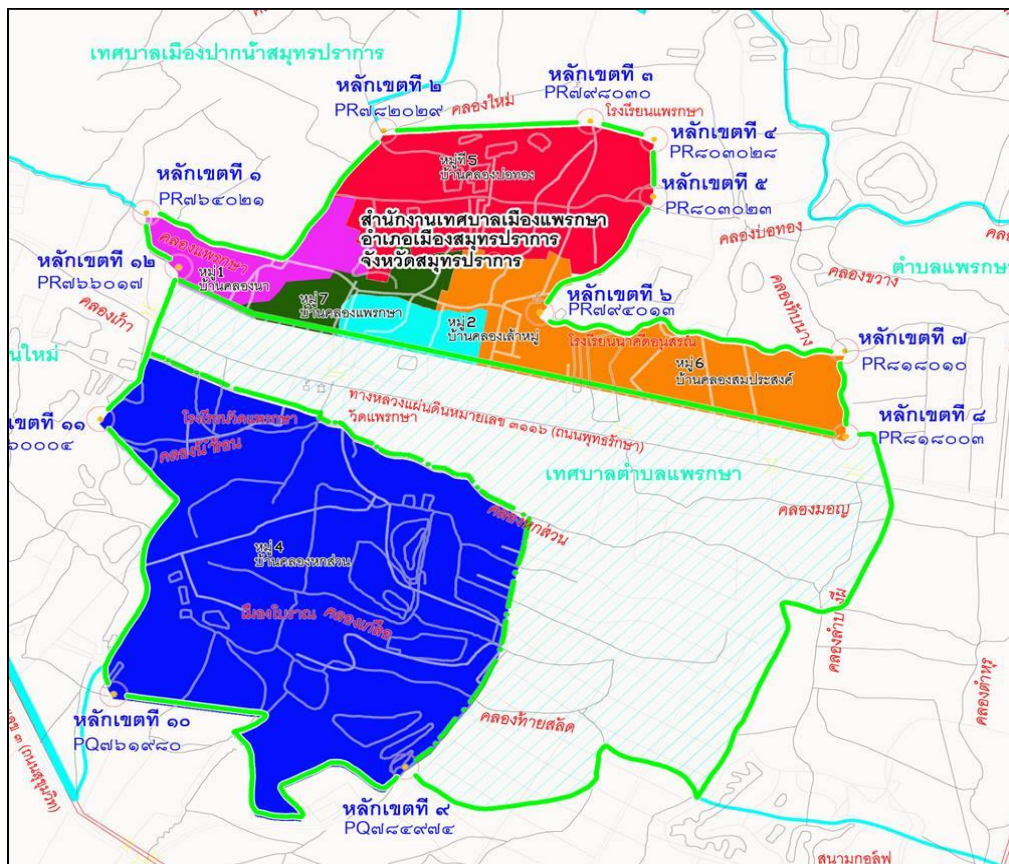

เทศบาลเมืองแพะรกา อำเภอเมืองสมุทรปราการ จังหวัดสมุทรปราการ

ลักษณะทางกายภาพของพื้นที่

เทศบาลเมืองแพะรกา มีจำนวน ๖ หมู่บ้าน มีเนื้อที่ ๑๒.๕๘๖ ตารางกิโลเมตร หรือประมาณ ๗,๘๖๖ ไร่ ห่างจากที่ตั้งจังหวัดสมุทรปราการประมาณ ๖ กิโลเมตร โดยมีอาณาเขตดังต่อไปนี้

ทิศเหนือ	ติดต่อ	เขตเทศบาลเมืองแพะรกาใหม่
ทิศตะวันออก	ติดต่อ	เขตเทศบาลเมืองแพะรกาใหม่และเทศบาลตำบลแพะรกา
ทิศตะวันตก	ติดต่อ	เขตเทศบาลเมืองปากน้ำสมุทรปราการและเทศบาลตำบลบางปู
ทิศใต้	ติดต่อ	เขตเทศบาลตำบลบางปู

แผนที่แสดงเขตเทศบาลเมืองแพะรกา

เทศบาลเมืองแพะรกา เป็นชุมชนเมืองกึ่งชนบท มีสถานประกอบการด้านพาณิชยกรรม อุตสาหกรรม ชุมชนที่พักอาศัย โรงเรียนระดับประถม/มัธยม ตลาดสด ซึ่งเป็นแหล่งกำเนิดขยะมูลฝอย